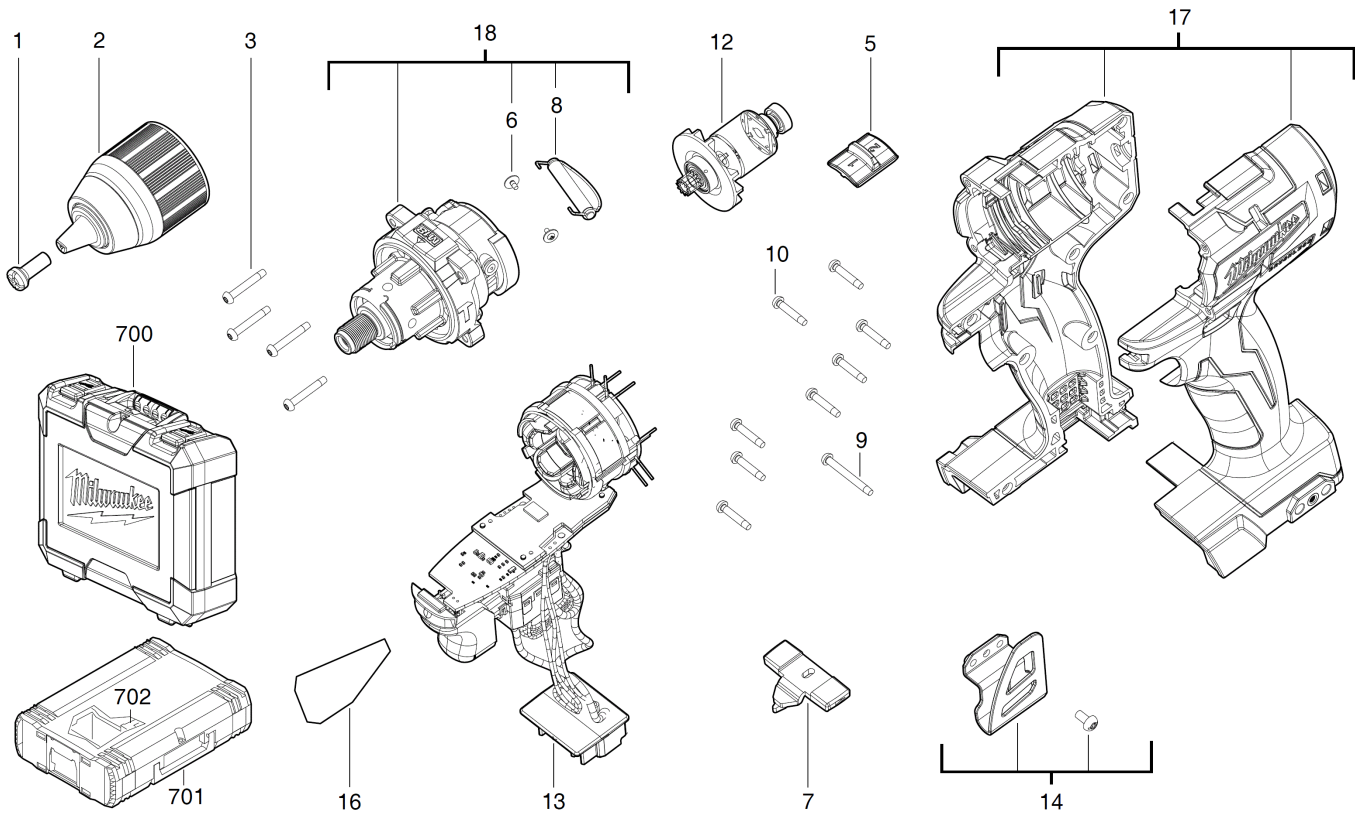

M18CBLPD-0 BRUSHL.PERCUSION DRILL XXX

4933464319 - M18CBLPD-0 - 4000469142

Position	Quantity	Description	Part number	EAN
0001	1	SCREW	4931465497	4058546235970
0002	1	CHUCK	4931465895	4058546239954
0003	4	SCREW	4931453223	4002395152568
0005	1	SWITCH	4931465896	4058546239961
0006	2	SCREW	661262001	4002395839858
0007	1	SWITCH	4931465897	4058546239978
0008	1	RACKING LEVER	4931465508	4058546236083
0009	1	SCREW	4931465898	4058546239985
0010	8	SCREW	4931465499	4058546235994
0012	1	ARMATURE	4931465899	4058546239992
0013	1	ELECTRONIC	4931465900	4058546240004
0014	1	BELT CLIP	4931465831	4058546239312
0016	1	RATING PLATE	4931465901	4058546240011
0017	1	HOUSING	4931465902	4058546240028
0018	1	GEAR BOX	4931466003	4058546272203
0700	1	CARRYING CASE	4931465904	4058546240042
0701	1	HD Box 1 - 1pc	4932453385	4002395146376
0702	1	INSERT	4931465905	4058546240059